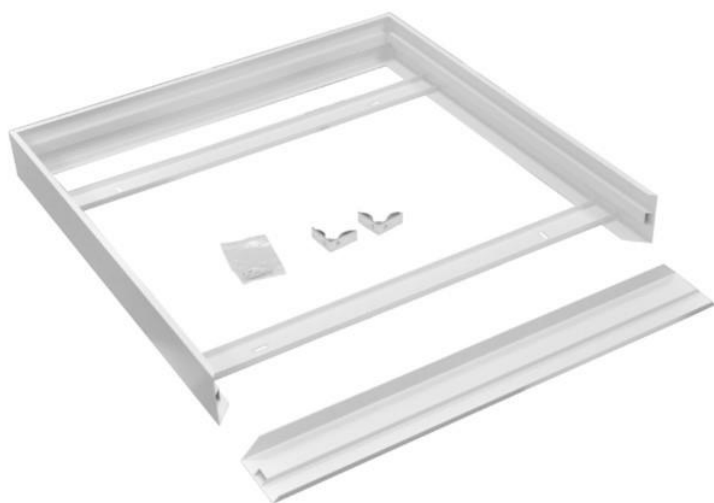

OBUDOWA DWUCZĘŚCIOWA

DO PANELU LED KRIS

CZ: LED panely/ SK: LED panely/ EN: LED panel

INDEX		A [mm]	B [mm]	C [mm]	
046284	Biały bílá bielá white	600	600	70	5902808808992

Materiał / Materiál / Material

PL: aluminium